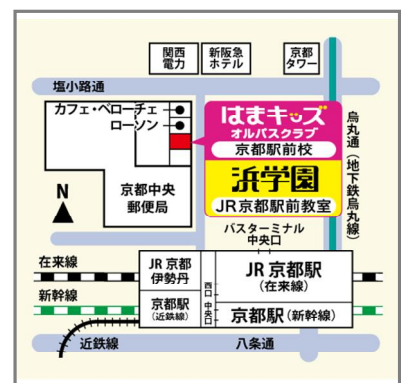

◆はまキッズ京都駅前校限定 特別イベントのご案内◆

Let's try オルパス！！

はまキッズ京都駅前校では、年少下から年長児の方を対象にトライアルイベントを実施することになりました。通塾を通してお子様が成功体験を積み重ねる喜びや、親子で授業を受けていただく充実感、講師に相談できる安心感を体験していただけたらと思います。

今回のイベントでは、数の達人のテキストを使用してお子様の数の力に合わせた授業（1回50分）を3回セットでご受講いただけます。

ぜひ、この機会にはまキッズ京都駅前校を覗いてみてください。ご参加をお待ちしております。

日時

11月16日（土）～12月14日（土）まで
※ 通塾可能な曜日・時間をお伺いし
調整させていただきます。

対象

年少下児～年長児（2021年～2018年4月1日生まれ）
※保護者同室で行います。 **※ 外部生の方対象**

会場

はまキッズオルパスクラブ京都駅前校
※JR・地下鉄・近鉄各線「京都駅」より徒歩2分

費用

3回 16500円（税込/テキスト代含む）

申込

事前予約制となりますので、
はまキッズ京都駅前校までお電話で
お申し込みください。
TEL：075-353-1611

【お申し込み・お問い合わせはこちら】

はまキッズ
オルパスクラブ

はまキッズオルパスクラブ京都駅前校

TEL：075-353-1611

（受付時間 火～金13：00～18：00/土10：00～18：00）