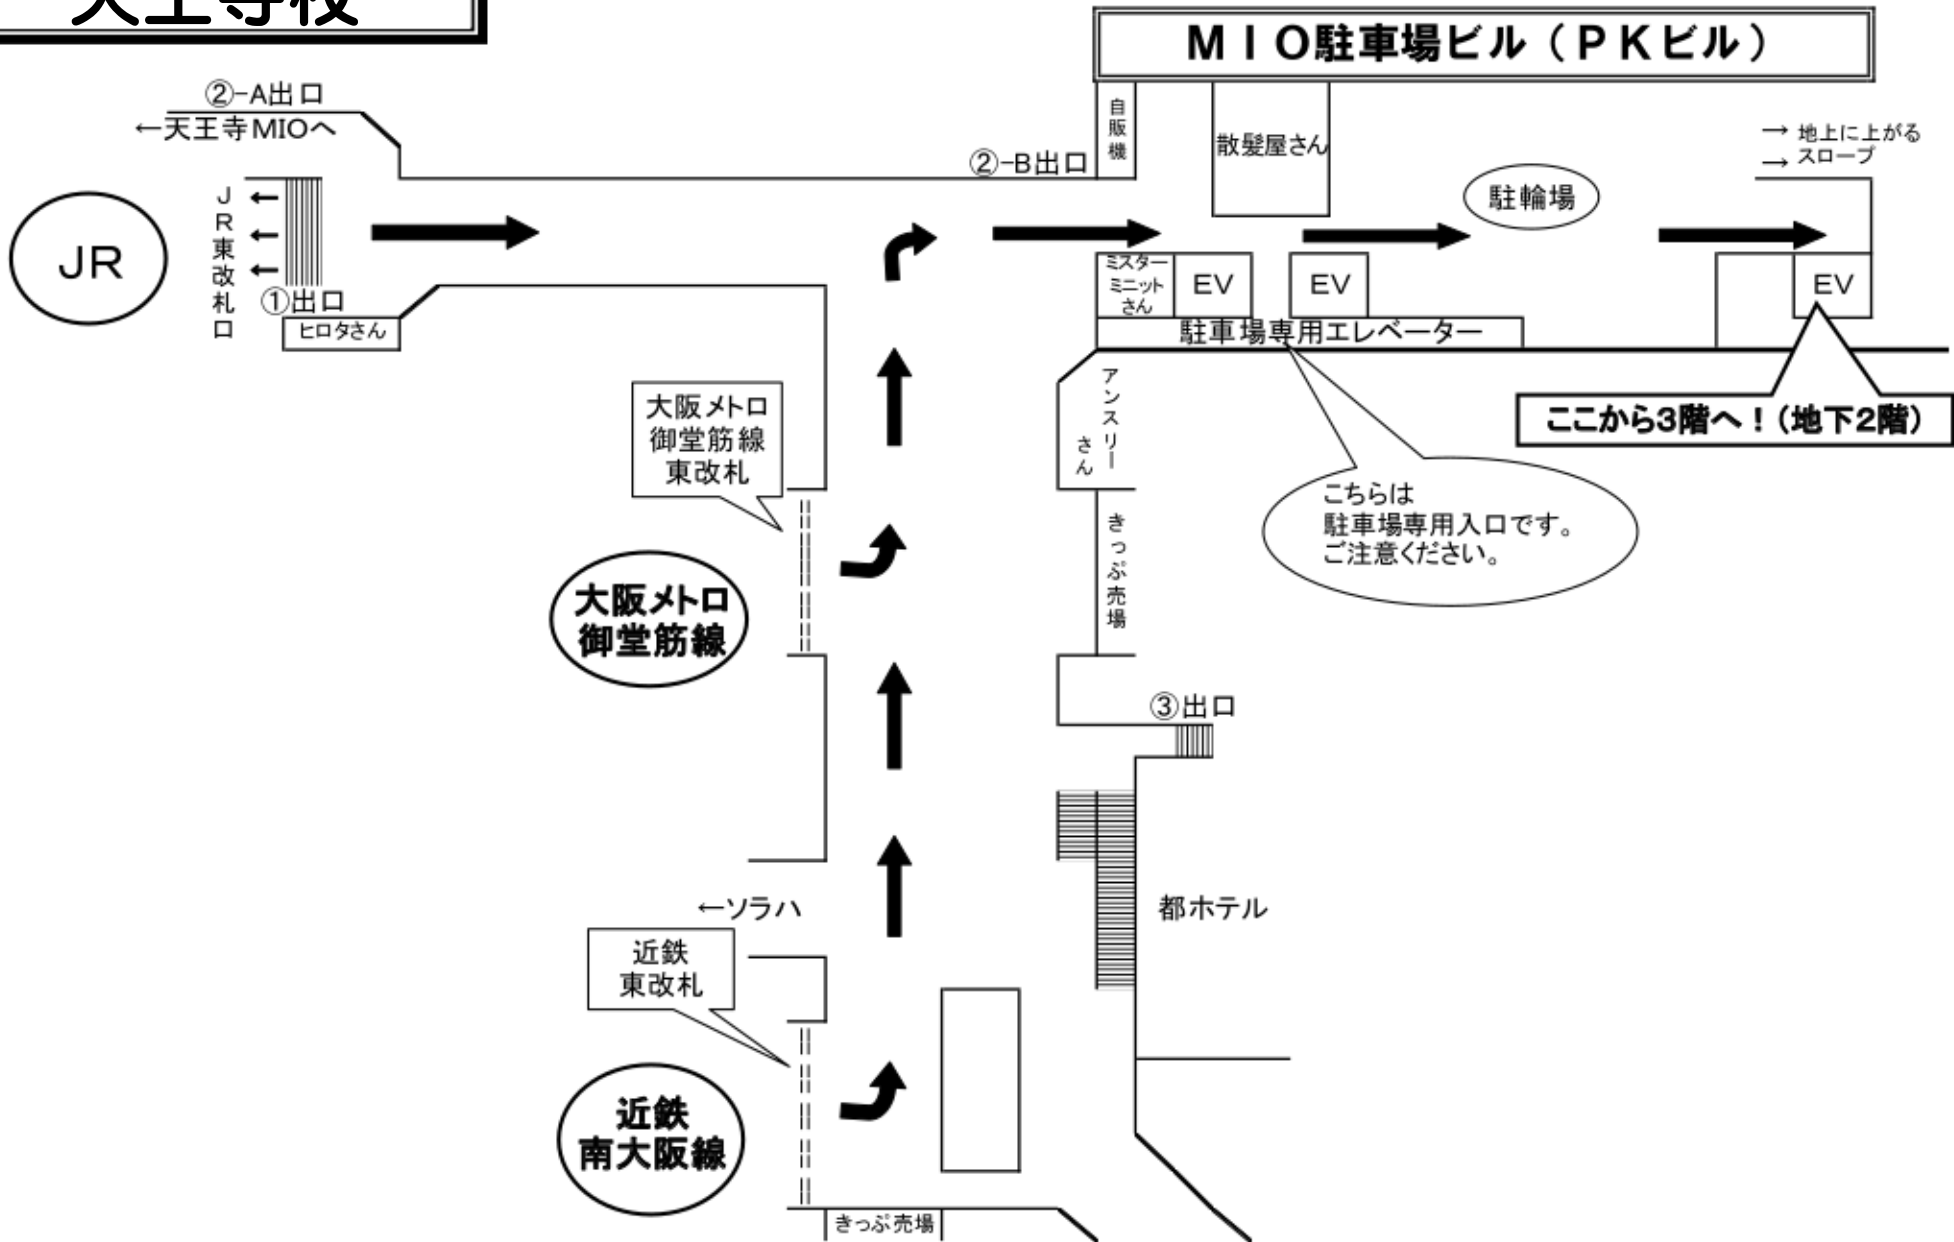

はまキッズ 天王寺校

地下

JR天王寺駅
天王寺MIO

地上

↑ 至 寺田町

MIO 駐車場ビル (PKビル)

あびこ筋

アベノハルカス近鉄本店
近鉄・大阪阿部野橋駅