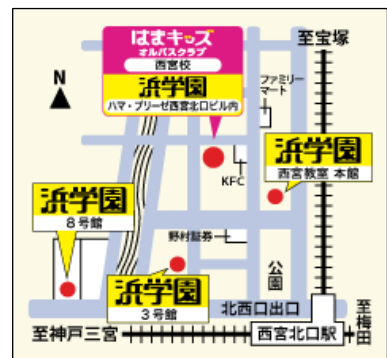

#### ◆前川 和裕 先生(仁川学院小学校 広報部長)

1977年7月4日生まれ。兵庫県尼崎市出身。O型。

【学歴】仁川学院小学校卒業、六甲中学校・高校卒業、大阪教育大学卒業

【職歴】現在、仁川学院小学校 勤務18年目。専門は社会科。8年間にわたり仁川学院小学校の入試や広報に携わり、直近5年間は幼稚園や保育所、幼児教室等で私立小学校や子育てについての講演やセミナー等を行う。姉、妻、娘二人が小学校から私立に通う私立教育一家。

#### ●会場案内●

今回のイベントは、はまキッズ西宮校移転先の新校舎にて実施いたします。(右図参照)

【所在地】〒662-0832 西宮市甲風園1-4-5

ハマ・ブリーゼ西宮北口ビル4 階

\*阪急「西宮北口」駅 北西口を出て浜学園西宮本館(1Fは関西アーバン銀行様)の角を右折します。しばらく直進して1つ目の交差点(角にケンタッキーフライドチキン様)を左折して直進すると、左手に西宮校があります。

はまキッズオールパスクラブ 西宮校  
☎0798-64-4880 (火~土10:00~18:00)